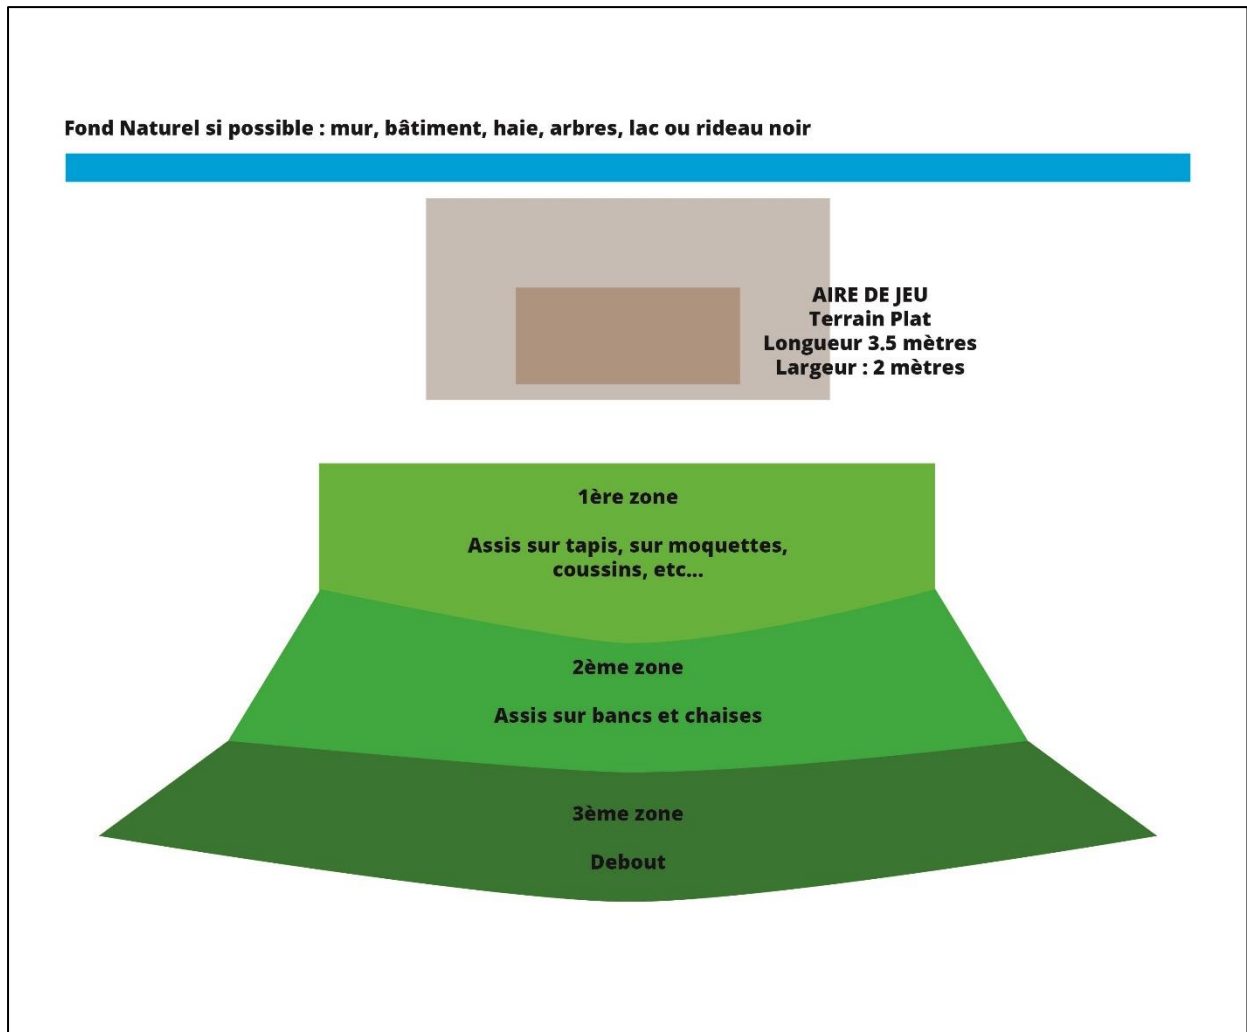

Faïsto
Spectacle en kamishibai à manivelle
FICHE TECHNIQUE

Espace de Jeu

- Lieu calme
- Proximité d'un arbre, pas de passage derrière l'artiste
- Le spectacle a été conçu pour être présenté sans scène, directement devant le public.
- Espace de jeu minimum 3,50m X 2m plat.

Installation et jauge public

- Disposition du public en frontal ou en léger arc de cercle avec des tapis devant (fournis) et des bancs derrière ou des petits gradins. (voir plan).
- Jauge : 100 personnes. Le kamishibai à manivelle présente des images de 1m de long sur 70 cm de hauteur.

Technique

- La compagnie est autonome techniquement
- Temps d'installation et de préparation : 1h30 minimum
- Démontage : 1h
- Durée du spectacle : 50 minutes
- Espace loge apprécié

Plan et schéma d'installation